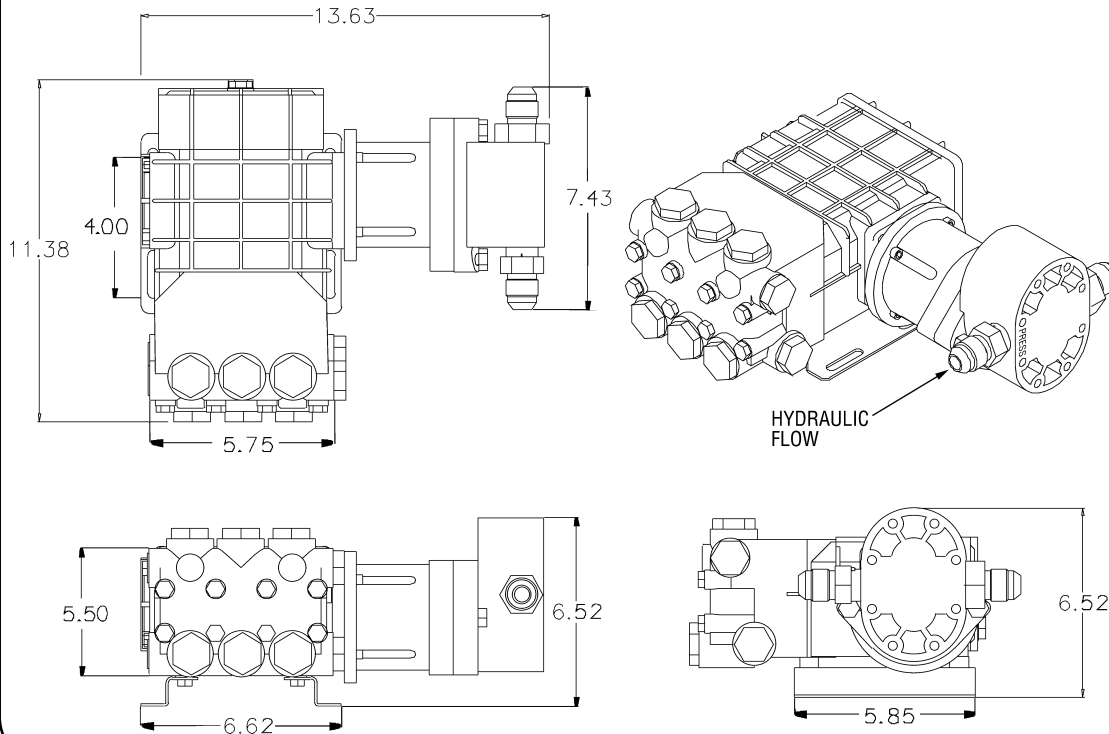

# MK-SERIES SUPER DUTY HYDRAULIC DRIVE PLUNGER PUMPS

**MKD 4.0/40-SH**  
**MKD 5.0/35-SH**

**MKD 4.0/40-SH**  
**MKD 5.0/35-SH**

Revised 10-1-2005