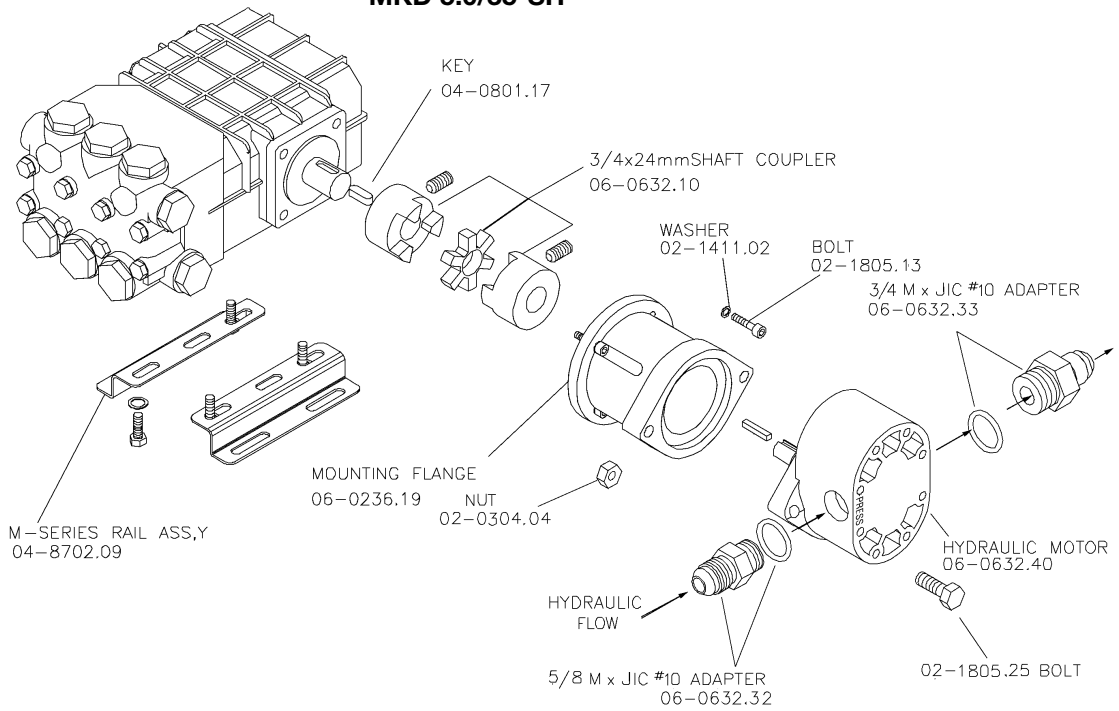

# MK-SERIES SUPER DUTY HYDRAULIC DRIVE PLUNGER PUMPS

**MKD 4.0/40-SH**  
**MKD 5.0/35-SH**

**MKD 4.0/40-SH**  
**MKD 5.0/35-SH**

Revised 10-1-2005